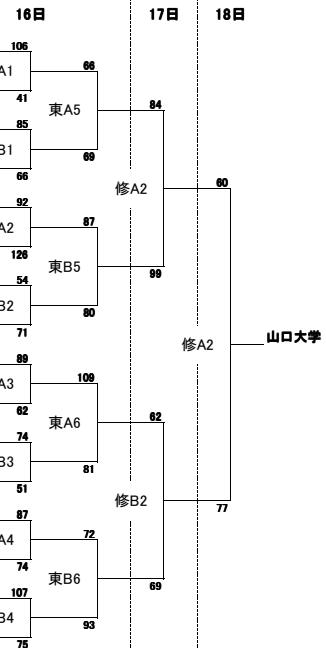

女子 I 部リーグ

	徳山大学	広島大学	倉敷芸術科学大学	山口大学	環太平洋大学	広島文教女子大学	勝	負	勝点
1 徳山大学	-	65 - 68	56 - 70	75 - 37	63 - 65	81 - 41	2	3	7
2 広島大学	68 - 65	-	76 - 64	72 - 34	58 - 64	62 - 42	4	1	9
3 倉敷芸術科学大学	70 - 56	64 - 76	-	61 - 53	49 - 73	87 - 64	3	2	8
4 山口大学	37 - 75	34 - 72	53 - 61	-	38 - 84	49 - 44	1	4	6
5 環太平洋大学	65 - 63	64 - 58	73 - 49	84 - 38	-	86 - 30	5	0	10
6 広島文教女子大学	41 - 81	42 - 62	64 - 87	44 - 49	30 - 86	-	0	5	5

※ リーグの順位決定方式は、勝ち点2点・敗者1点・棄権0点とした勝ち点制によるものとする。勝ち点の同じチームが2チーム生じた時は、2チーム間の勝者を上位とし、勝ち点の同じチームが3チーム生じた時は、3チーム間のゲームにおけるゴールアベレージにより決定する。

男子・女子 I 部 日程

日	会場	コート	時間	対戦相手
9月19日	広島国際学院大学	コート A	5 16:00	男 I 広島 広島経済
			6 17:30	男 I 徳山 広島国際学院
9月20日	広島国際学院大学	コート B	3 13:00	男 I 徳山 岡山
			4 14:30	男 I 倉敷芸術科学 広島国際学院
9月26日	広島修道大学	コート A	3 13:00	女 I 徳山 広島文教女子
			4 14:30	女 I 広島 環太平洋
			5 16:00	男 I 徳山 広島経済
			6 17:30	男 I 広島 広島国際学院
9月27日	広島修道大学	コート B	1 10:00	女 I 徳山 環太平洋
			2 11:30	女 I 広島 山口
			3 13:00	男 I 広島 岡山
			4 14:30	男 I 倉敷芸術科学 広島経済
10月16日	広島国際学院大学	コート A	4 14:00	女 I 徳山 山口
			5 15:30	男 I 広島 倉敷芸術科学
			6 17:00	男 I 広島修道 徳山
10月17日	広島修道大学	コート B	3 12:30	女 I 徳山 倉敷芸術科学
			4 14:00	男 I 広島 徳山
			5 15:30	男 I 広島修道 倉敷芸術科学
10月18日	広島修道大学	コート A	3 12:30	女 I 倉敷芸術科学 環太平洋
			4 14:00	男 I 広島 広島修道
			5 15:30	男 I 徳山 岡山

男子 I 部 結果

優勝	倉敷芸術科学大学	勝点 13
準優勝	徳山大学	勝点 13
3位	広島国際学院大学	勝点 12
4位	広島経済大学	勝点 11
5位	広島修道大学	勝点 10
6位	岡山大学	勝点 10
7位	広島大学	勝点 8
8位	吉備国際大学	勝点 7

女子 I 部 結果

優勝	環太平洋大学	勝点 10
準優勝	広島大学	勝点 9
3位	倉敷芸術科学大学	勝点 8
4位	徳山大学	勝点 7
5位	山口大学	勝点 6
6位	広島文教女子大学	勝点 5

男子 II 部

- 川崎医療福祉大学
- 広島文化学園大学
- 東亜大学
- 近畿大学工学部
- 岡山県立大学
- 鳥根大学
- 梅光学院大学
- 鳥取大学
- 環太平洋大学
- 鳥根県立大学
- 下関市立大学
- 広島工業大学
- 岡山商科大学
- 広島県立大学
- 山口大学
- 福山平成大学

3・4位決定戦

試合時間

	15日	16日	17日	18日
1		9:30	9:30	9:30
2		11:00	11:00	11:00
3		12:30	12:30	12:30
4		14:00	14:00	14:00
5	15:30	15:30	15:30	15:30
6	17:00	17:00		