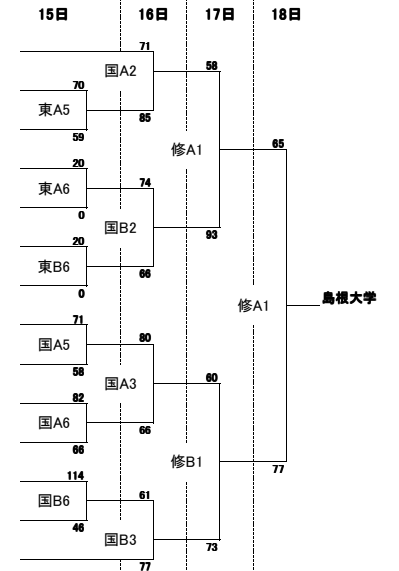

※ リーグの順位決定方式は、勝ち点2点・敗者1点・棄権0点とした勝ち点制によるものとする。勝ち点の同じチームが2チーム生じた時は、2チーム間の勝者を上位とし、勝ち点の同じチームが3チーム生じた時は、3チーム間のゲームにおけるゴールアベレージにより決定する。

男子・女子 I 部 日程

日	会場	コート	時間	対戦相手
9月19日	広島国際学院大学	コート A	5 16:00	男 I 広島 広島経済
			6 17:30	男 I 徳山 広島国際学院
9月20日	広島国際学院大学	コート B	3 13:00	男 I 徳山 岡山
			4 14:30	男 I 倉敷芸術科学 広島国際学院
9月26日	広島修道大学	コート A	3 13:00	女 I 徳山 広島文教女子
			4 14:30	女 I 広島 環太平洋
			5 16:00	男 I 徳山 広島経済
			6 17:30	男 I 広島 広島国際学院
9月27日	広島修道大学	コート B	1 10:00	女 I 徳山 環太平洋
			2 11:30	女 I 広島 山口
			3 13:00	男 I 広島 岡山
			4 14:30	男 I 倉敷芸術科学 広島経済
10月16日	広島国際学院大学	コート A	4 14:00	女 I 徳山 山口
			5 15:30	男 I 広島 倉敷芸術科学
			6 17:00	男 I 広島修道 徳山
10月17日	広島修道大学	コート B	3 12:30	女 I 徳山 倉敷芸術科学
			4 14:00	男 I 広島 徳山
			5 15:30	男 I 広島修道 倉敷芸術科学
10月18日	広島修道大学	コート A	3 12:30	女 I 倉敷芸術科学 環太平洋
			4 14:00	男 I 広島 広島修道
			5 15:30	男 I 徳山 岡山

男子 I 部 結果

優勝	倉敷芸術科学大学	勝点 13
準優勝	徳山大学	勝点 13
3位	広島国際学院大学	勝点 12
4位	広島経済大学	勝点 11
5位	広島修道大学	勝点 10
6位	岡山大学	勝点 10
7位	広島大学	勝点 8
8位	吉備国際大学	勝点 7

女子 I 部 結果

優勝	環太平洋大学	勝点 10
準優勝	広島大学	勝点 9
3位	倉敷芸術科学大学	勝点 8
4位	徳山大学	勝点 7
5位	山口大学	勝点 6
6位	広島文教女子大学	勝点 5

男子 II 部

- 川崎医療福祉大学
- 広島文化学園大学
- 東亜大学
- 近畿大学工学部
- 岡山県立大学
- 鳥根大学
- 梅光学院大学
- 鳥取大学
- 環太平洋大学
- 鳥根県立大学
- 下関市立大学
- 広島工業大学
- 岡山商科大学
- 広島県立大学
- 山口大学
- 福山平成大学

3・4位決定戦

試合時間

	15日	16日	17日	18日
1		9:30	9:30	9:30
2		11:00	11:00	11:00
3		12:30	12:30	12:30
4		14:00	14:00	14:00
5	15:30	15:30	15:30	15:30
6	17:00	17:00		

女子 II 部

- 川崎医療福祉大学
- 広島文化学園大学
- 岡山大学
- 福山平成大学
- 吉備国際大学
- 安田女子大学
- 岡山県立大学
- 下関市立大学
- 広島女学院大学
- 広島経済大学
- 岡山理科大学
- 広島修道大学
- ノートルダム清心女子大学
- 鳥根大学

3・4位決定戦

試合会場

広島国際学院大学体育館	国A・B	15・16日
東区スポーツセンター	東A・B	15・16日
広島修道大学体育館	修A・B	17・18日